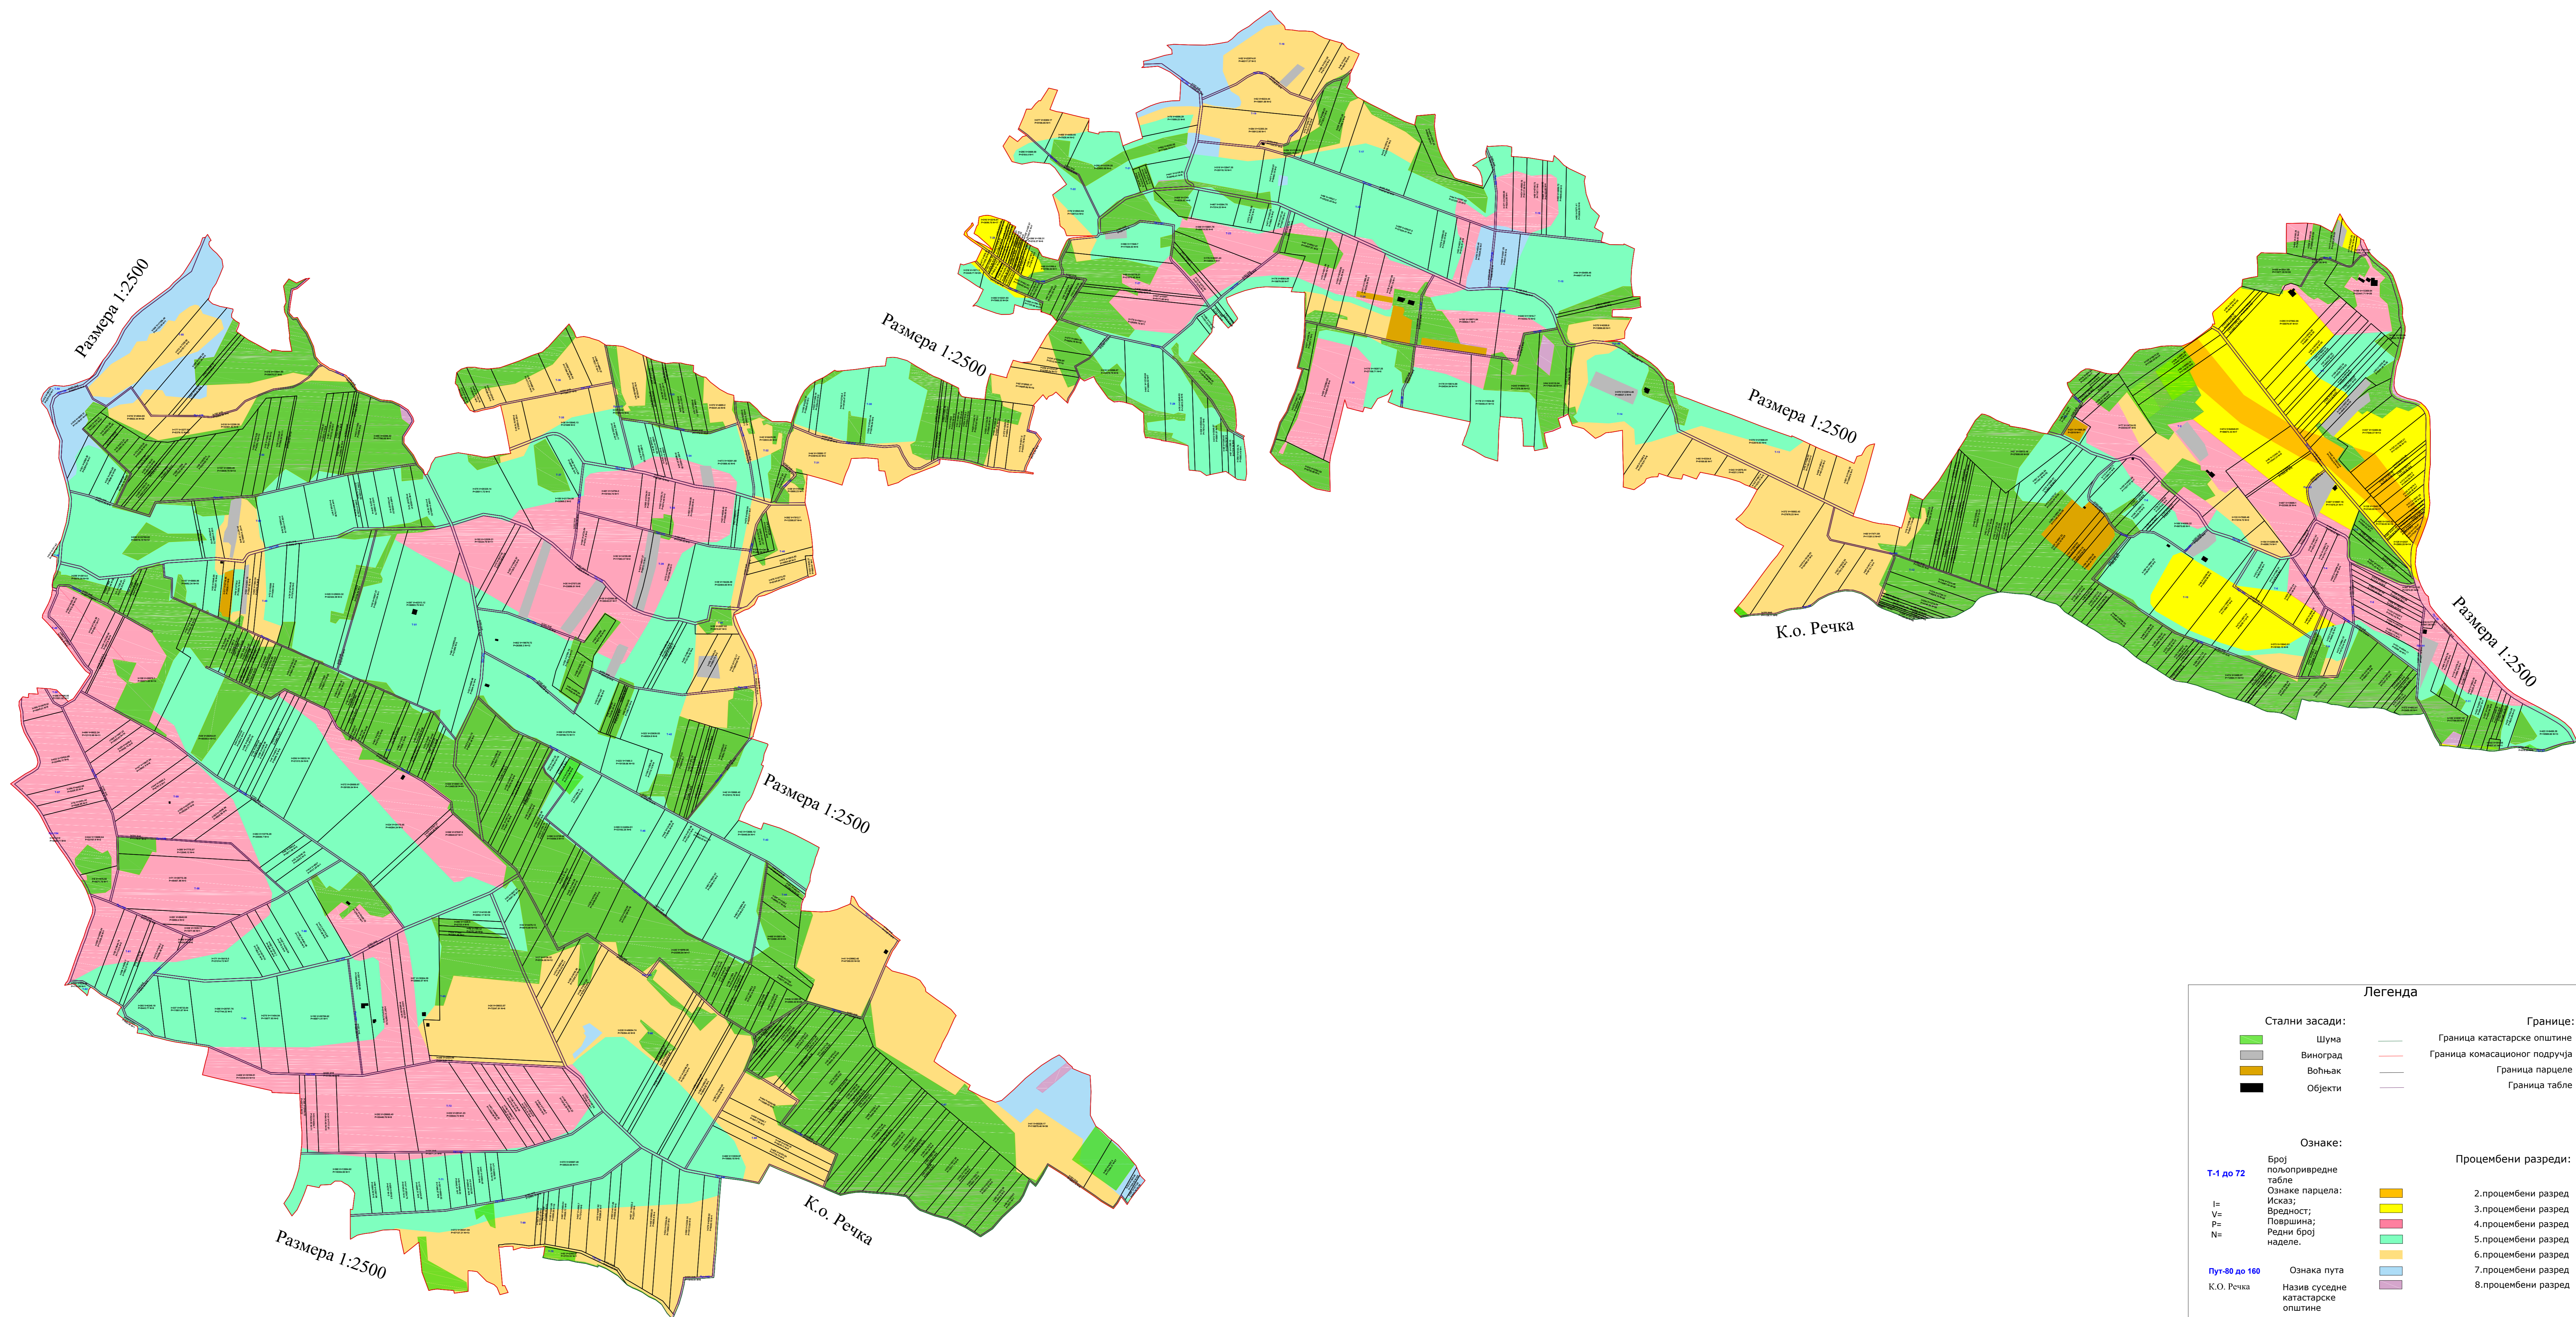

# ПРЕГЛЕДНИ ПЛАН РАСПОДЕЛЕ КОМАСАЦИОНЕ МАСЕ

**Легенда**

<b>Стални засади:</b>	<b>Границе:</b>
Шума	Граница катастарске општине
Виноград	Граница комасационог подручја
Воћњак	Граница парцеле
Објекти	Граница табле

<b>Ознаке:</b>	<b>Процентни разреди:</b>
Број пољопривредне табле Т-1 до 72	2.процентни разред
Исказ:	3.процентни разред
Вредност:	4.процентни разред
Површина:	5.процентни разред
Редни број наделе:	6.процентни разред
Ознака пута Пут-80 до 160	7.процентни разред
Ознака суседне катастарске општине	8.процентни разред

Извођач: Еврогеоматика д.о.о Београд

На јавном увиду: Од . до . године