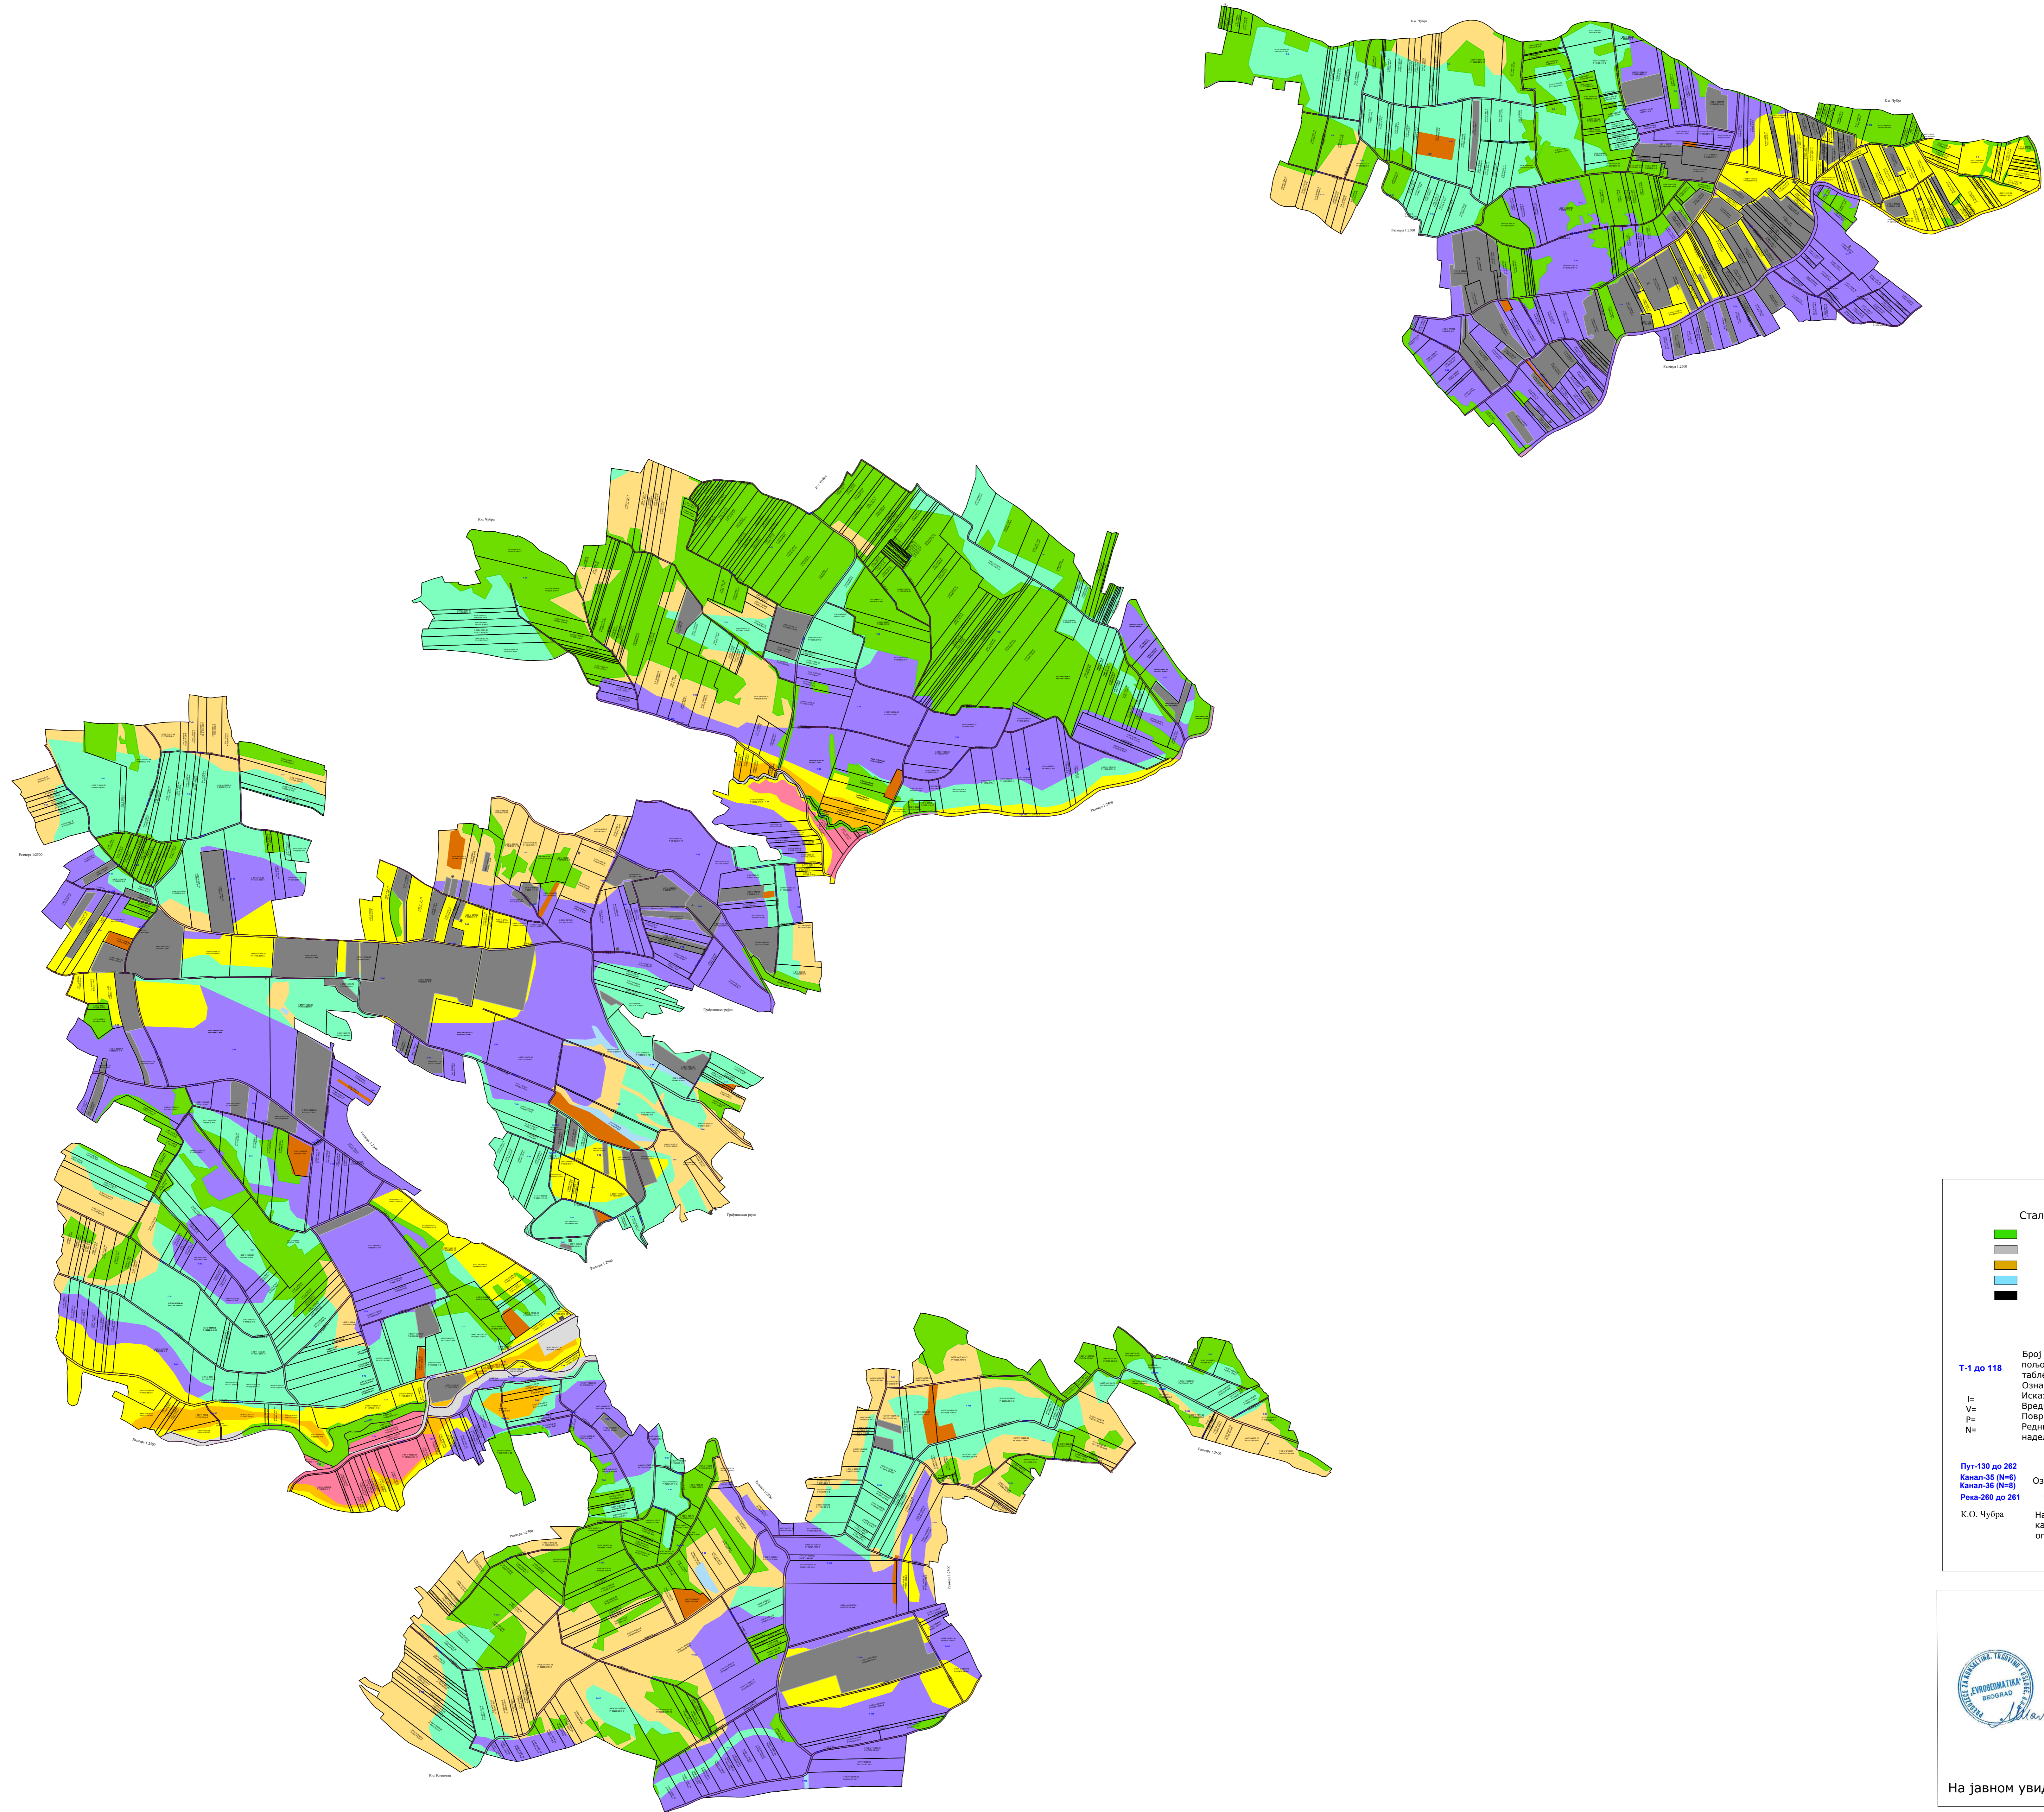

ПРЕГЛЕДНИ ПЛАН РАСПОДЕЛЕ КОМАСАЦИОНЕ МАСЕ

Легенда

Стални засади:	Границе:
Шума	Граница катастарске општине
Виноград	Граница комасационог подручја
Воћњак	Граница грађевинског рејона
Објекти	Граница парцеле
	Граница табле
Ознаке:	Процентни разреди:
Број пољопривредне табле	1. процентни разред
Ознаке парцела:	2. процентни разред
Искваз:	3. процентни разред
Водност:	4. процентни разред
Површина:	5. процентни разред
Редни број наделе:	6. процентни разред
Пут-130 до 262	7. процентни разред
Канал-35 (N=6)	8. процентни разред
Канал-35 (N=8)	Неплодно земљиште
Река-269 до 261	
К.О. Чубра	