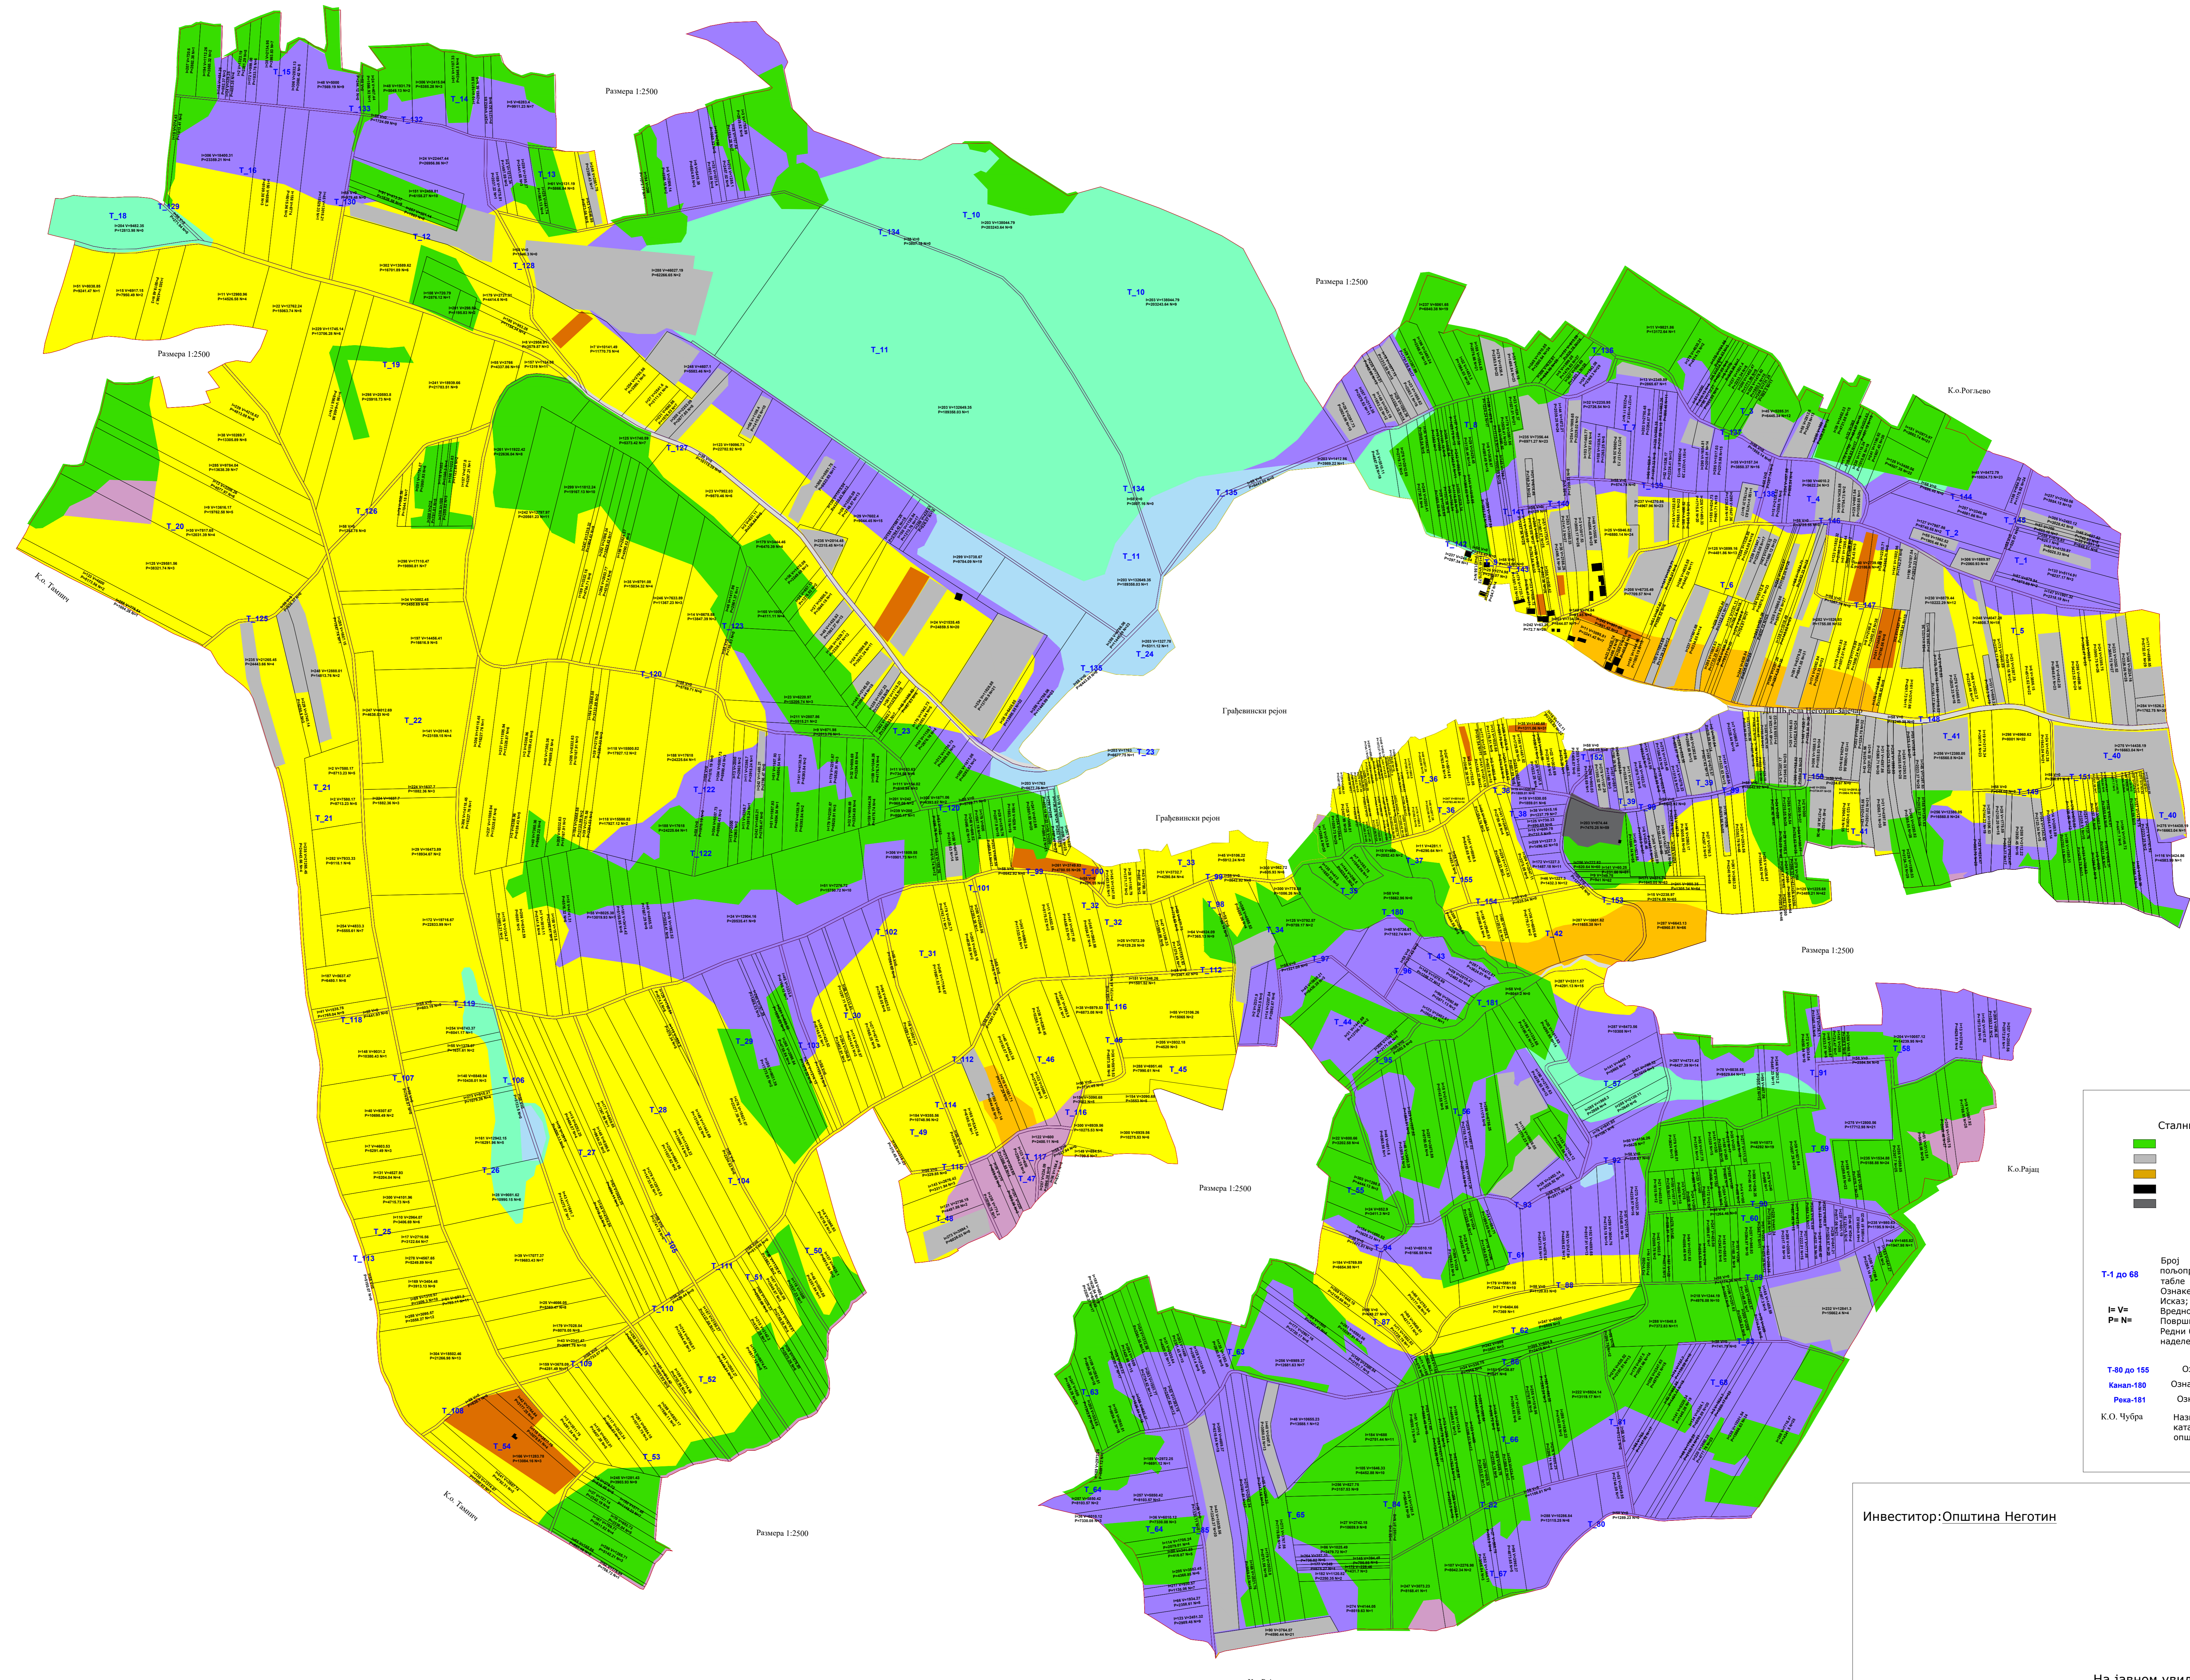

# ПРЕГЛЕДНИ ПЛАН РАСПОДЕЛЕ КОМАСАЦИОНЕ МАСЕ

**Легенда**

<b>Стални засади:</b>	<b>Границе:</b>
Шума	Граница комасационог подручја
Виноград	Граница грађевинског рејона
Воћњак	Граница парцеле
Објекти	Граница табле
Гробије	
<b>Ознаке:</b>	<b>Процентни разреди:</b>
Број пољопривредне табле	2. процентни разред
Ознаке парцела:	3. процентни разред
ИСКЗ:	4. процентни разред
Водњост:	5. процентни разред
Површина:	7. процентни разред
Редни број наделе:	8. процентни разред
Т-80 до 165	Неплодно земљиште
Канал-180	
Река-181	
К.О. Чубра	
	Ознака пута
	Ознака канала
	Ознака потока
	Назив суседне катастарске општине

Инвеститор: Општина Неготин  
Извођач: Еврогеоматика д.о.о Београд