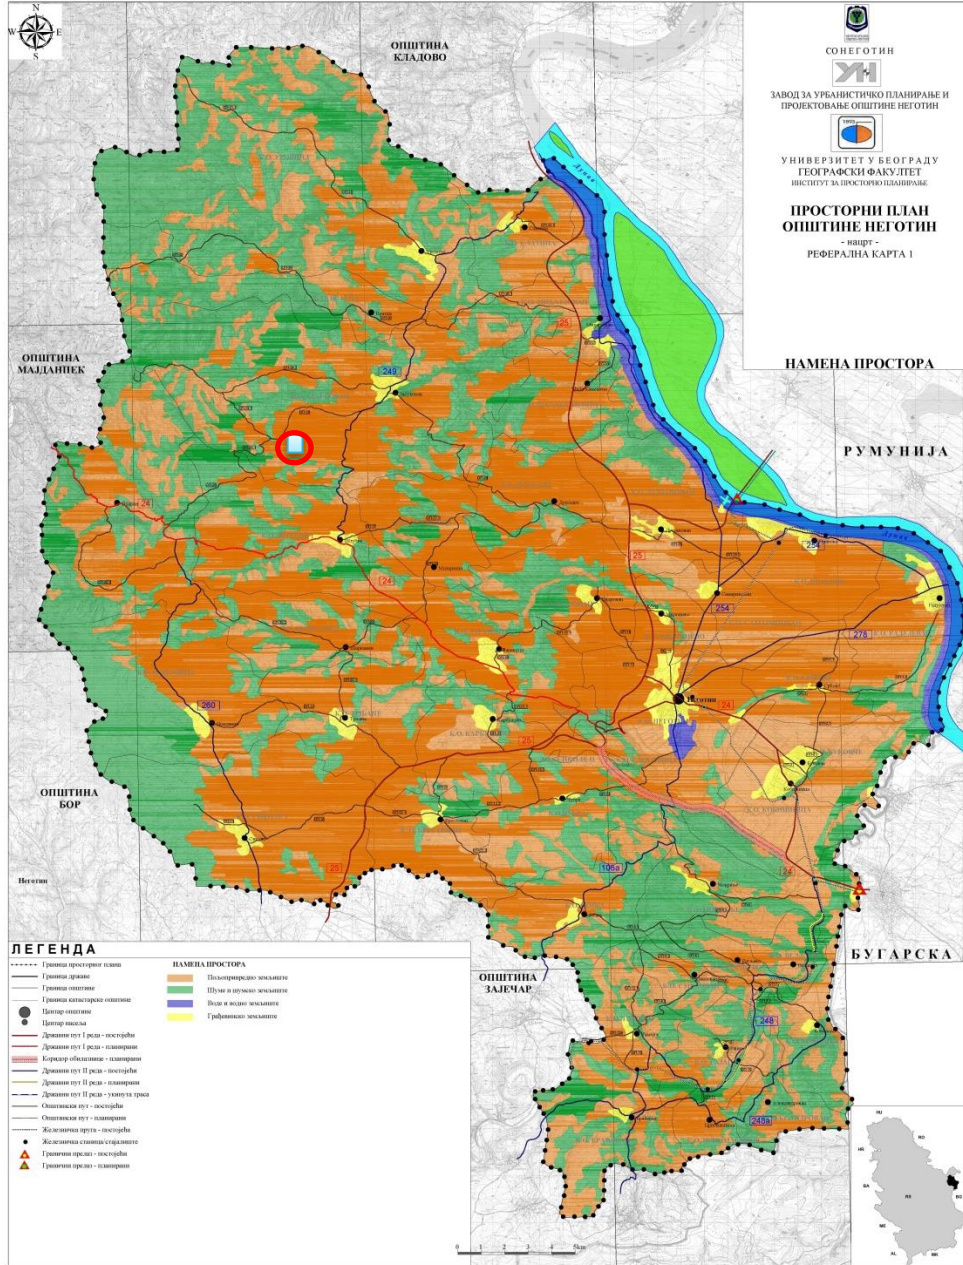

План детаљне регулације
за изградњу објеката за експлоатацију кречњака у К.О. Јабучовац

прилог 1 - ПРИКАЗ ЛОКАЦИЈЕ У ШИРЕМ ПРОСТОРУ ОПШТИНЕ НЕГОТИН

Извод из Просторног плана општине Неготин: Реферална карта 1 - Намена простора

○ Орјентациони положај локалитета "Куларе" за експлоатацију кречњака